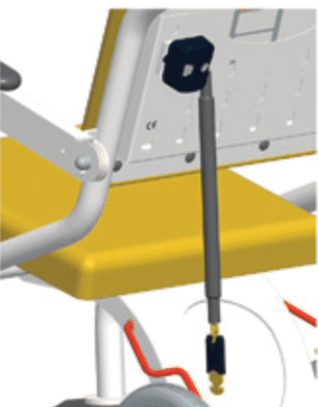

RÉF. 60147-10
LOCK MECHANISM
+ 1 EURO COIN CHAIN