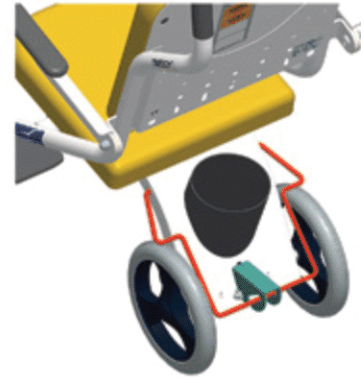

# TWEEGY®

Watch our  
Video

AVAILABLE  
ACCESSORIES

RÉF. 60141-01  
HEADREST

RÉF. 50143-01  
HARNES

RÉF. 60145-01  
BOTTLE HOLDER  
(Ø MAXI 155)

RÉF. 60149-01  
INTEGRATED ADJUSTABLE  
LEG REST (X2)

SP - TWEEGY  
IDENTIFICATION PLATES (X2)