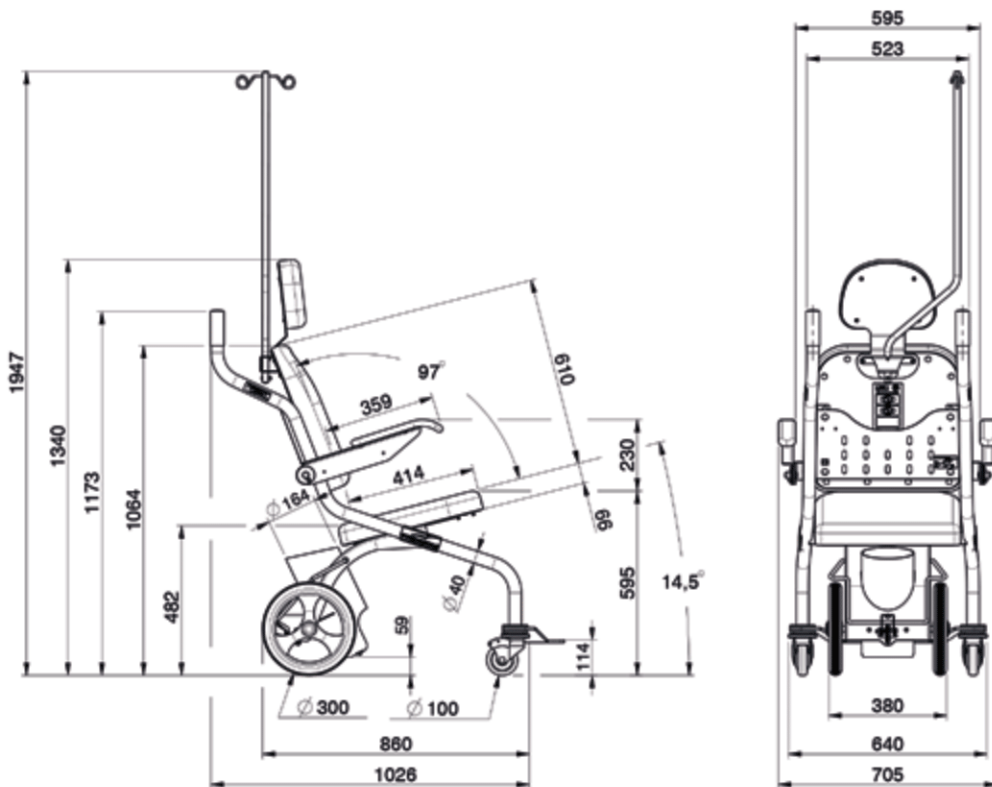

RÉF. 60147-20  
LOCK MECHANISM + TOKEN  
CHAIN (+10 TOKENS)

RÉF. 50147-21  
STARTING CHAIN FOR  
50147-20 / 60147-20

RÉF. 60147-10  
LOCK MECHANISM  
+ 1 EURO COIN CHAIN

RÉF. 50147-11  
STARTING CHAIN FOR  
50147-10 / 60147-10

RÉF. 50148-10  
ROTATING IV POLE

RÉF. 50147-01  
TWEEGY DOCKING STATION  
(NOTE: DELIVERED WITHOUT STARTING CHAIN)

**NET WEIGHT:**

36 kg

**GROSS WEIGHT:**

44 kg (+2 kg with pallet)

**VOLUME IN m<sup>3</sup>:**